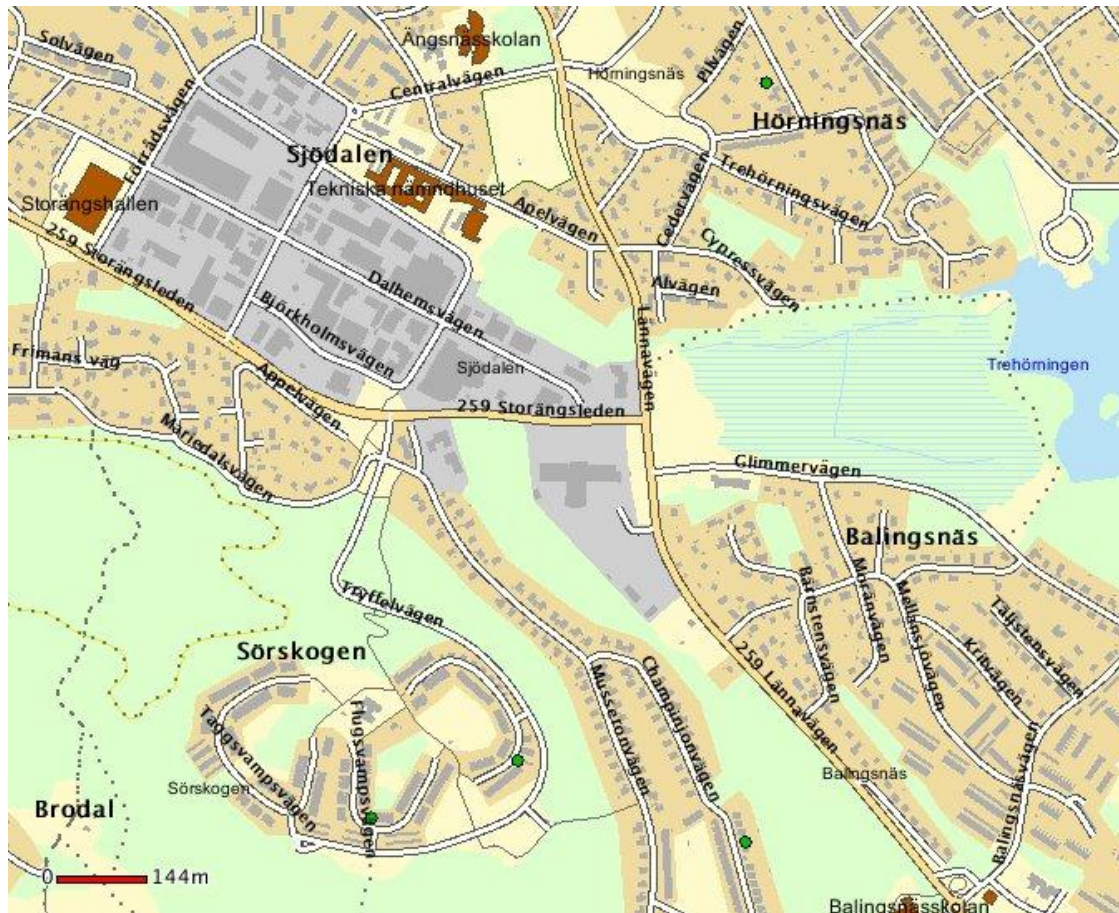

Sjödalen – Balingsnäs 27g*53109*

Fyra inbrott anmälda under månaden.
(3 st samma period 2011)

Championjönvägen	19/3 kvällstid
Bläcksvampsvägen	19/3 eftermiddag /kvällstid
Flugsvampsvägen	19-20/3
Sturevägen	28/3 dagtid