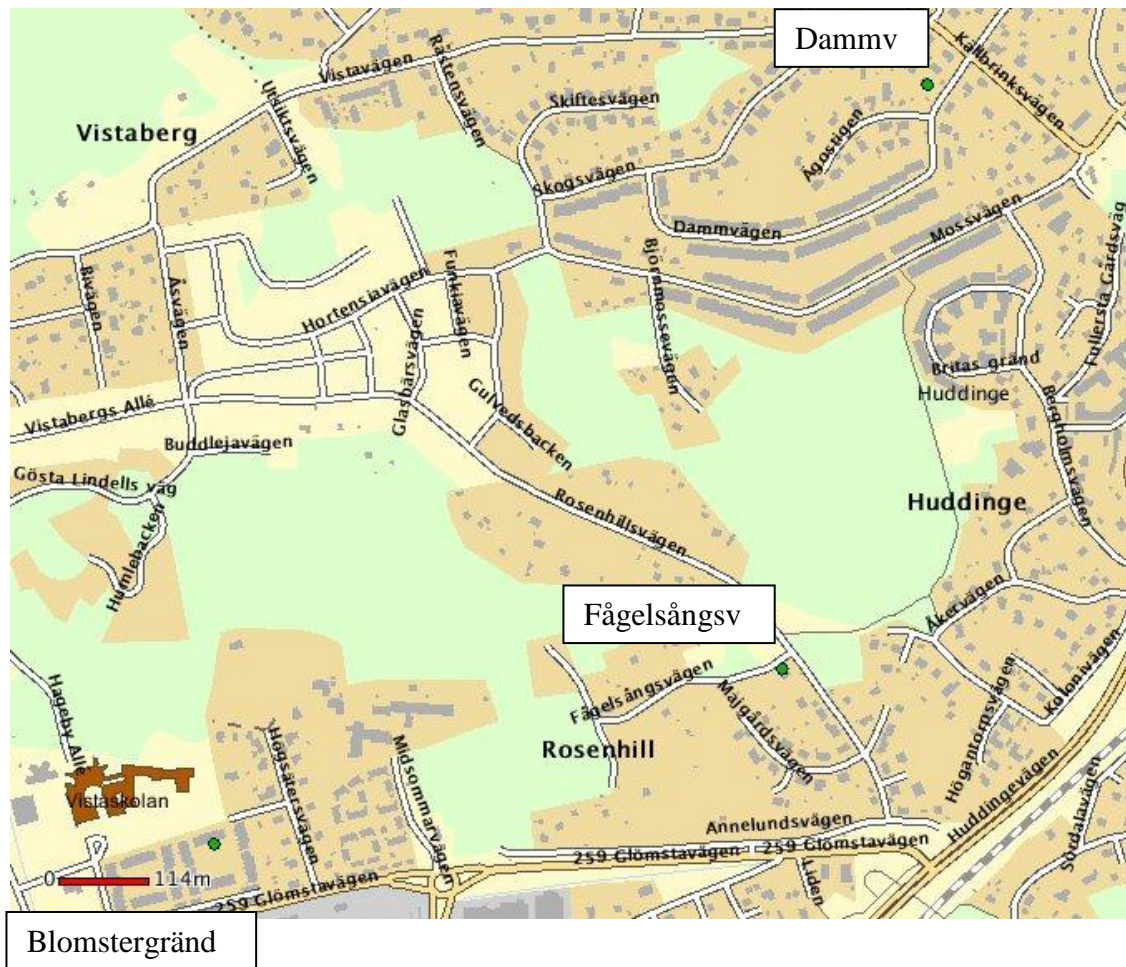

Fullersta 27g*53108*

Tre inbrott anmälda under månaden i Fullersta.
(2 inbrott anmälda samma period 2011)