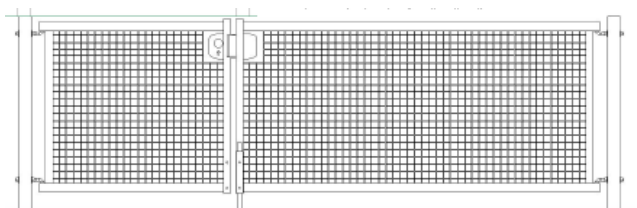

## Olika grindalternativ - Förhindra barn att springa ut på Jakobslundsvägen!

Grindpaket 1: 9.100 kr. Egen fastgjutning av stolpe

Artikel	Antal	Exkl moms	Inkl moms	Summa
Bygel 2000	2	1 785,00 kr	2 231,25 kr	4 462,50 kr
Plint	2	270,00 kr	337,50 kr	675,00 kr
Frakt				?
<b>SUMMA INKL MOMS</b>				<b>5 137,50 kr</b>
Lekande barn skylt	1	395,00 kr	493,75 kr	493,75 kr
Aluminiumstång	1	465,00 kr	581,25 kr	581,25 kr
Städfot	1	535,00 kr	668,75 kr	668,75 kr
<b>SUMMA INKL MOMS</b>				<b>1 743,75 kr</b>

### Dagisgrindar

Rosenhälls Grinden

H: 120cm  
Dubbel grind 120x300: kr. 1.995,- ex. moms

Artikel	Antal	Inkl moms	Summa
Dubbel 318cm	1	6 750,00 kr	6 750,00 kr
Stolpar par	1	900,00 kr	900,00 kr
Frakt stolpar	1	350,00 kr	350,00 kr
Frakt grind	1	550,00 kr	550,00 kr
Gångjärn	1	350,00 kr	350,00 kr
Bultsats	1	100,00 kr	100,00 kr
<b>SUMMA INKL MOMS</b>			<b>9 000,00 kr</b>